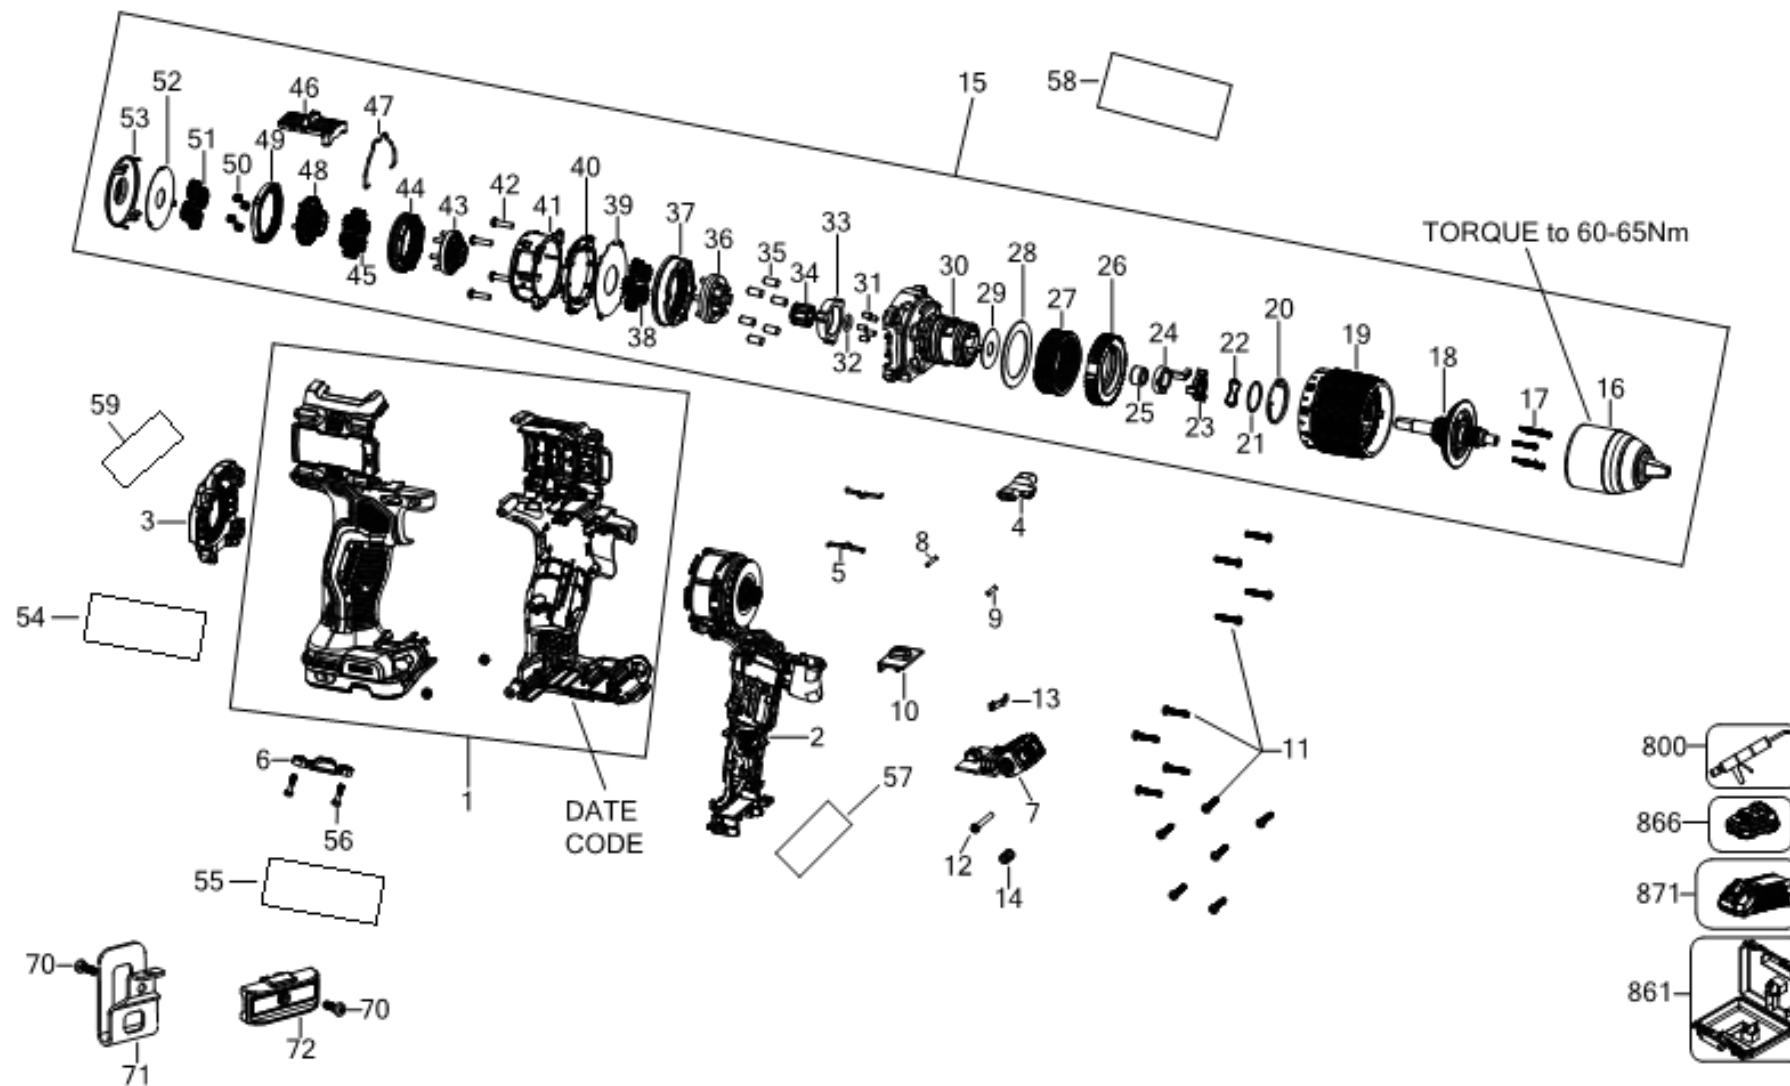

DEWALT

DCD805

Typ
1

©

Parts List DCD805P2LRT CORDLESS HAMMER 1

Item	Part Number	Qty	Part Description	General Description	Other Info	Repair Inst	Markets
1	NA075424	1	CLAMSHELL SET			No	QW
2	NA034896	1	MOTOR & SWITCH SA			No	QW
3	N882247	1	CAP			No	QW
4	N399342	1	ACTUATOR FWD/REV			No	QW
5	N014681	2	LEAF SPRING			No	QW
6	N787996	1	INSERT			No	QW
7	N883994	1	LED LIGHT			No	QW
8	N917079	1	ROLL PIN			No	QW
9	N071836	1	ROLL PIN			No	QW
10	N393603	1	SELECTOR			No	QW
11	682211-00	14	SCREW			No	QW
12	330019-62	1	SCREW			No	QW
13	N392855	1	DETENT			No	QW
14	N929081	1	SPRING COMPRESSION			No	QW
15	NA088103	1	GEAR CASE SA			No	QW
16	N928691	1	CHUCK			No	QW
17	N039795	5	SCREW			No	QW
18	NA088145	1	SPINDLE SA			No	QW
19	NA021629	1	COLLAR			No	QW
20	N616763	1	SPRING			No	QW
21	N613395	1	WASHER			No	QW
22	N618571	1	WASHER			No	QW
23	N598614	1	GEAR			No	QW
24	N598613	1	GEAR			No	QW
25	330004-27	1	BEARING NEEDLE			No	QW
26	NA160256	1	CLUTCH			No	QW
27	N422472	1	SPRING			No	QW
28	N854140	1	WASHER			No	QW
29	N090435	1	WASHER			No	QW
30	NA018848	1	HOUSING			No	QW
31	N093416	5	ROLLER			No	QW
32	N560646	1	O RING			No	QW